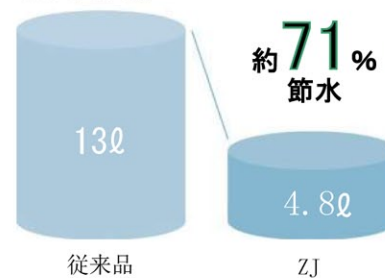

※は受注生産品となります。納期は約2週間(大型連休除く)かかります。

アクセサリ

※は受注生産品となります。納期は約2週間(大型連休除く)かかります。

4.8L超節水+eco小で、節約&エコ

環境にやさしく、しかも経済的。従来品に比べ約71%の節水で、スピーディーでパワフルに洗浄します。

大洗浄4.8L  
小洗浄3.6L  
eco小3.4L

従来品と比べて年間  
約14,200円  
おトク!

53,582L節水  
= 浴槽240L  
× 約223杯

●洗浄水の使用量: 従来品13L/回、ZJ: 大4.8L小3.6L(eco小3.4L)/回  
●大便器節水試算条件: 家族4人(男性2人・女性2人)大1回/日・人、小3回/日・人  
※「省エネ・防犯住宅推進アプローチブック」より / 水道代=265(税込)円/㎡  
※2 東京都水道局(20A・30㎡/月・上下水道含む)より

手洗ラクラク「深ひろボウル」

深くて広い手洗いボウルだから、大人の手でもすっぽり入り入ります。手洗のときに気になる、壁への水ハネがしにくい大きさ。さらに、大人も子供も使いやすい床面から790mmの高さにしました。