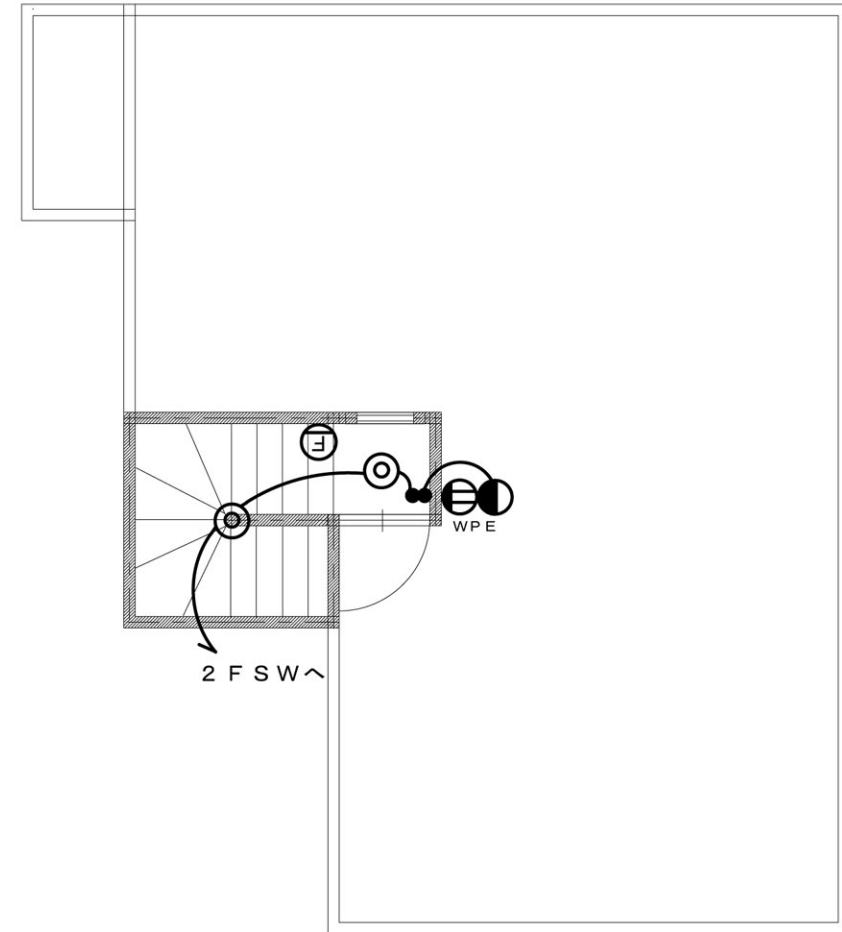

耐火等級をご確認下さい。 □には工場記号、■には長さ記号が入ることがございます。  
CGのため、外装材の割付・外構・付帯設備等は実際のプランと異なりますのでご了承下さい。  
また、CGイメージは実際の外装材の色柄と異なる場合がございますので現物サンプルでご確認下さい。

浴室天井裏

- TV分配器
- 各LAN・TEL用CD管集合
- 2口コンセント

1 F 平面図

2 F 平面図

PH階図面

スイッチ類	コンセント類	照明 器具類	照明 器具類
● 片切スイッチ	⊖ 2口コンセント	● 壁付照明	ⓔ フットライト
● <sub>3</sub> 3路スイッチ	⊖ TV用端末	○ ダウンライト	Ⓟ LAN用空配管
● <sub>4</sub> 4路スイッチ	● TEL用空配管	○ シーリング	Ⓡ 給湯器用リモコン
⚡ 調光スイッチ	Ⓜ エアコン用コンセント	Ⓜ 熱感知器	Ⓡ 床暖房用リモコン
	Ⓜ インターホン親機	Ⓜ 煙感知器	Ⓡ ガスコック