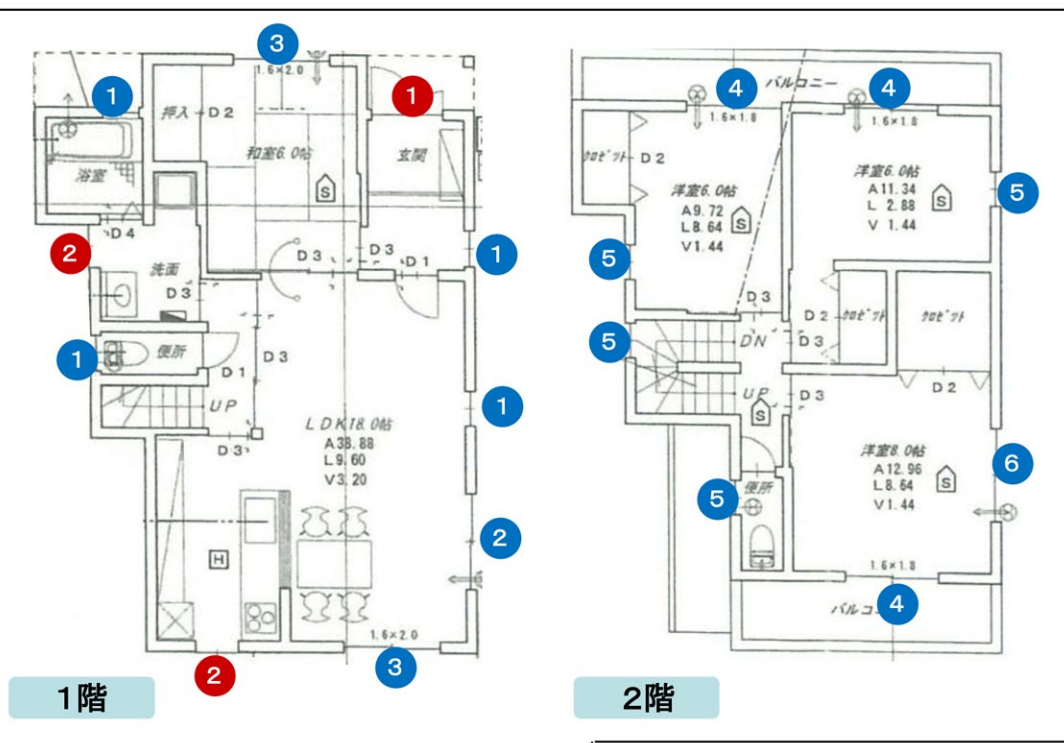

玉井町6号地モデル 新築工事 外部建具プラン

■サッシシリーズ: エピソード/APW330/APW331
■サッシ色: (外観)ブラウン/(内観)ダークブラウン