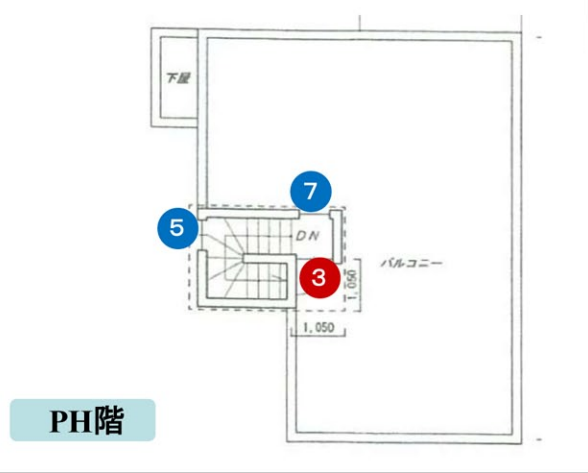

玉井町6号地モデル 新築工事 外部建具プラン

■サッシシリーズ: エピソード/APW330/APW331
■サッシ色: (外観)ブラウン/(内観)ダークブラウン