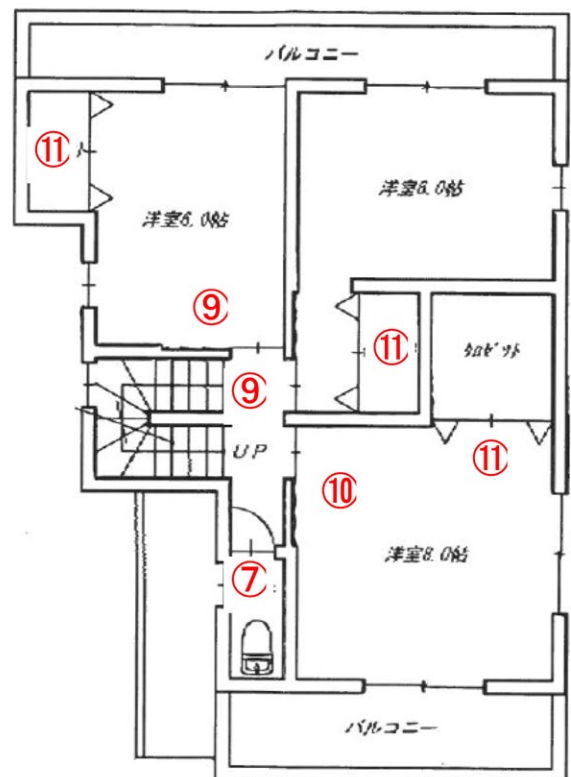

表示錠・
スモールライト付

表示錠・
スモールライト付

■ 玄関収納

W1200xH2200
トール型
ミラー無

リビングステージ
スリムインタイプ
ミラー付

※画像はイメージです

■ ■ アーバンモードα カラーバリエーション ■ ■