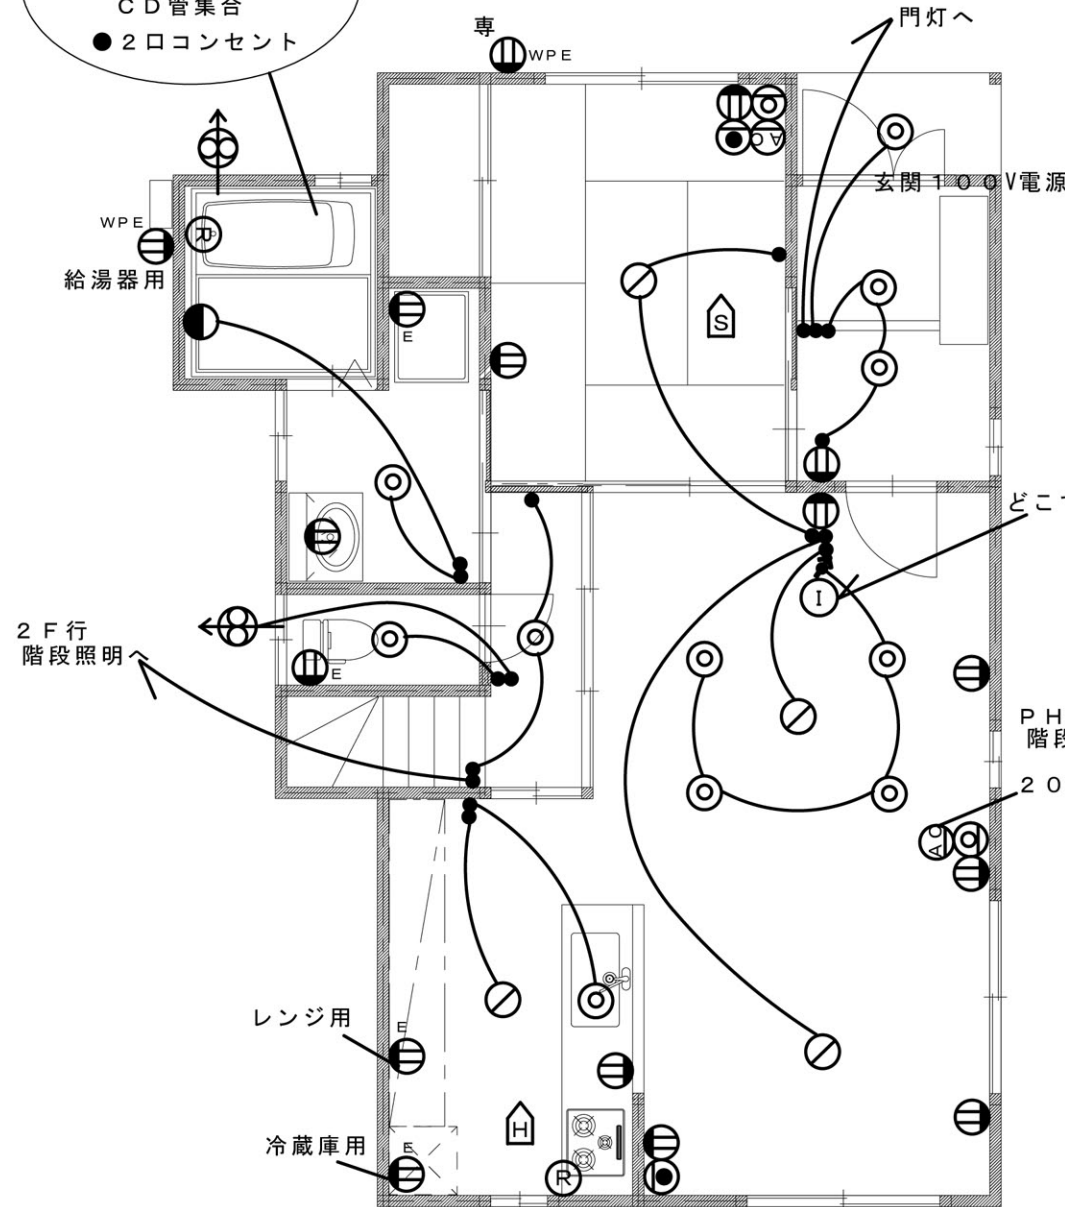

耐火等級をご確認下さい。 □には工場記号、■には長さ記号が入ることがございます。  
CGのため、外装材の割付・外構・付帯設備等は実際のプランと異なりますのでご了承下さい。  
また、CGイメージは実際の外装材の色柄と異なる場合がございますので現物サンプルでご確認下さい。

浴室天井裏

- TV分配器
- 各LAN・TEL用CD管集合
- 2口コンセント

1 F 平面図

2 F 平面図

PH階図面

スイッチ類	コンセント類	照明 器具類	照明 器具類
● 片切スイッチ	⊖ 2口コンセント	● 壁付照明	ⓔ フットライト
● <sub>3</sub> 3路スイッチ	⊖ TV用端末	○ ダウンライト	Ⓟ LAN用空配管
● <sub>4</sub> 4路スイッチ	● TEL用空配管	○ シーリング	Ⓡ 給湯器用リモコン
⚡ 調光スイッチ	Ⓜ エアコン用コンセント	Ⓜ 熱感知器	Ⓡ 床暖房用リモコン
	Ⓜ インターホン親機	Ⓜ 煙感知器	Ⓡ ガスコック