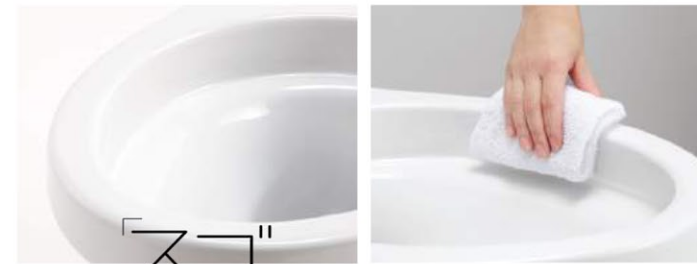

汚れがcaくれる場所がない