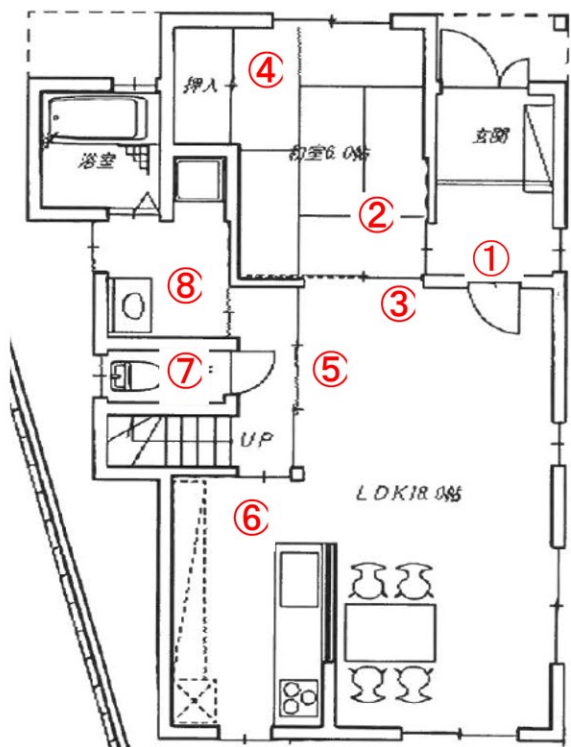

表示錠・
スモールライト付

表示錠・
スモールライト付

■ 玄関収納

W1200xH2200
トール型
ミラー無

リビングステージ
スリムインタイプ
ミラー付

※画像はイメージです

■ ■ アーバンモードα カラーバリエーション ■ ■