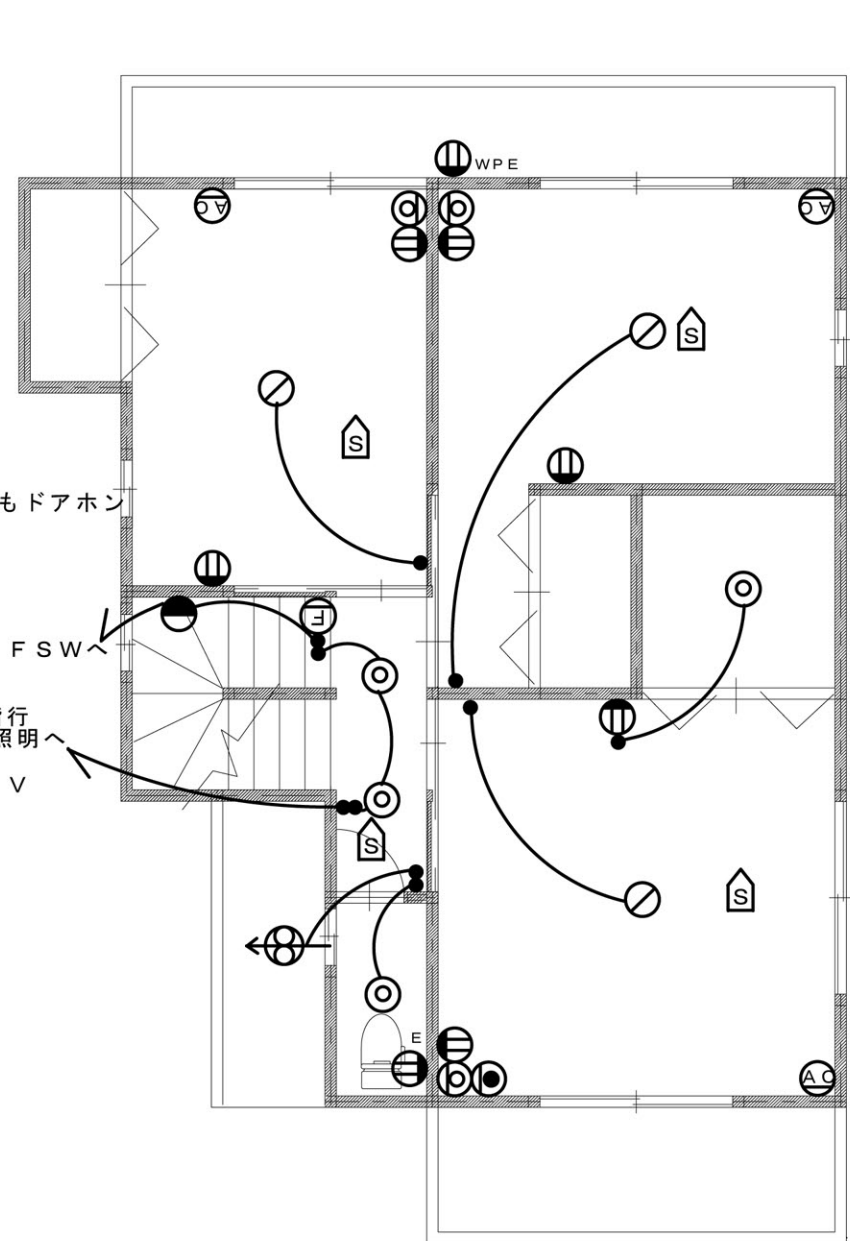

耐火等級をご確認下さい。 □には工場記号、■には長さ記号が入ることがございます。  
CGのため、外装材の割付・外構・付帯設備等は実際のプランと異なりますのでご了承下さい。  
また、CGイメージは実際の外装材の色柄と異なる場合がございますので現物サンプルでご確認下さい。

浴室天井裏

- TV分配器
- 各LAN・TEL用CD管集合
- 2口コンセント

1 F 平面図

2 F 平面図

PH階図面

スイッチ類	コンセント類	照明 器具類	照明 器具類
● 片切スイッチ	⊖ 2口コンセント	● 壁付照明	ⓔ フットライト
● <sub>3</sub> 3路スイッチ	⊖ TV用端末	○ ダウンライト	Ⓟ LAN用空配管
● <sub>4</sub> 4路スイッチ	● TEL用空配管	○ シーリング	Ⓡ 給湯器用リモコン
⚡ 調光スイッチ	Ⓜ エアコン用コンセント	Ⓜ 熱感知器	Ⓡ 床暖房用リモコン
	Ⓜ インターホン親機	Ⓜ 煙感知器	Ⓡ ガスコック